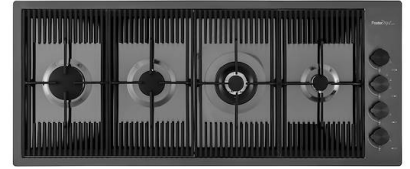

MILANO 4 BRULEURS GUN METAL
G681 F06