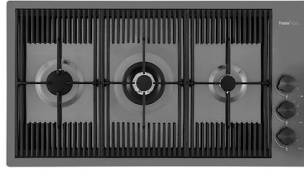

MILANO 3 BRULEURS GUN METAL
G680 F06