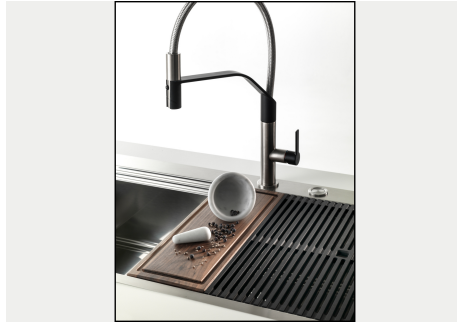

GALERIE

FOURNI