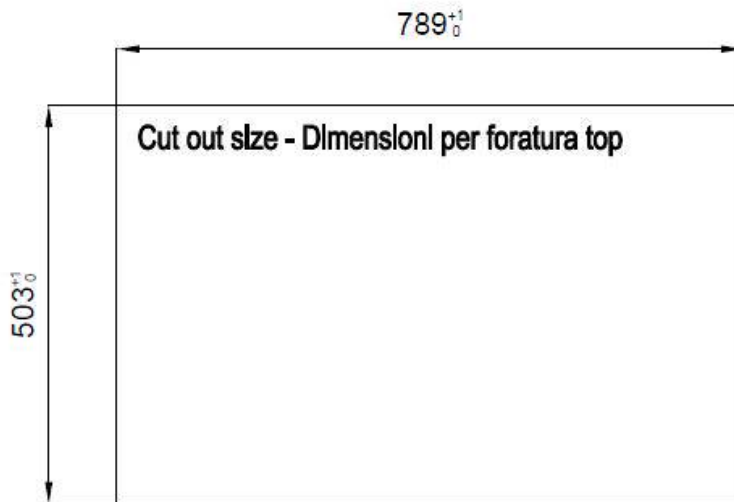

Lavello MILANELLO cod. 1034/05*

FT

FTS